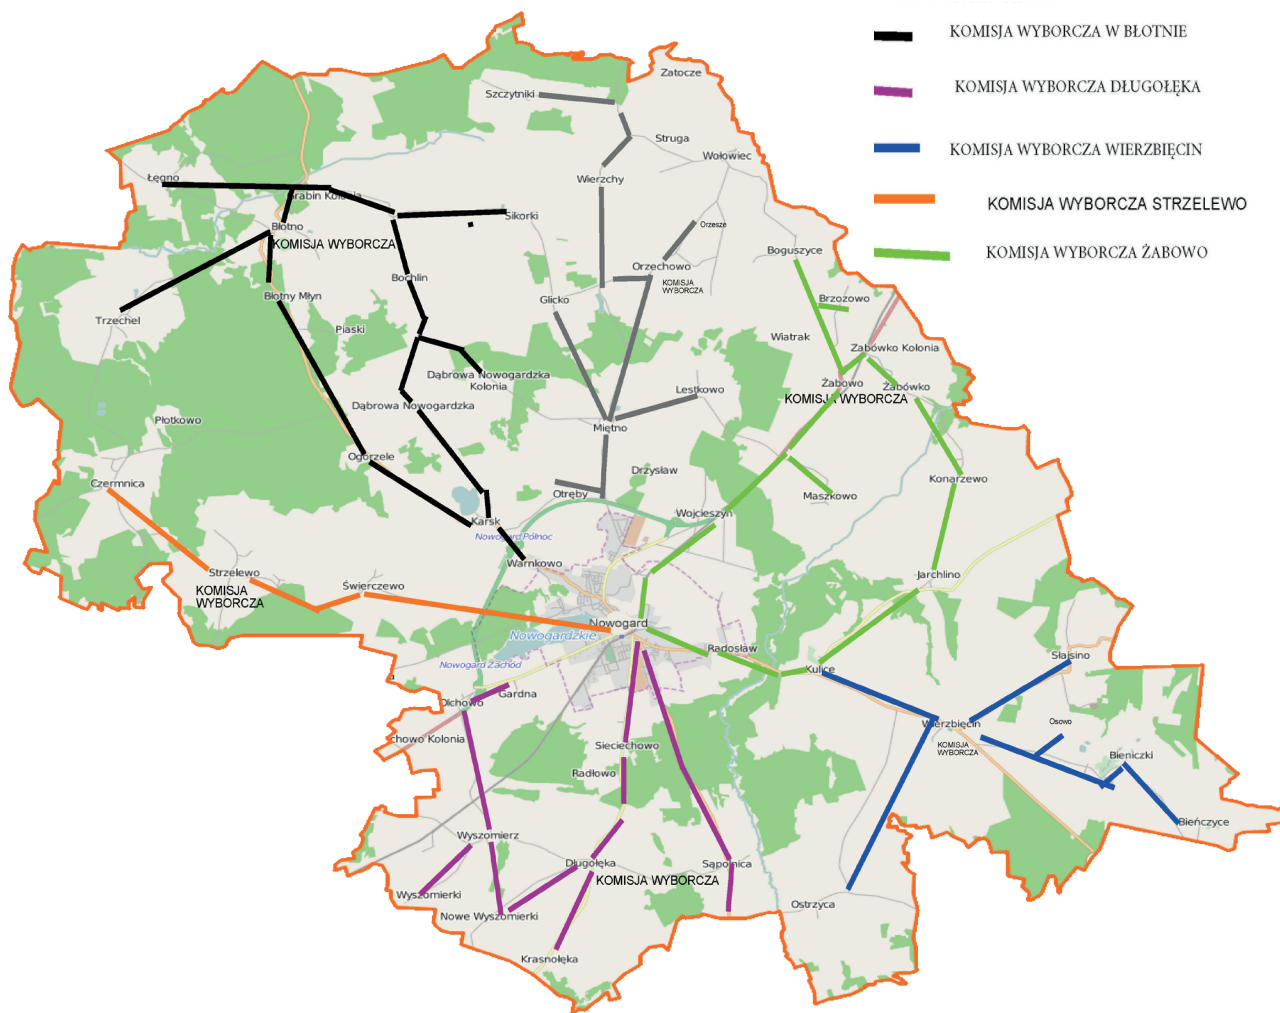

Komisja obwodowa w Strzelewie – Szkoła Podstawowa Strzelewo 55a

miejsowość	odjazd	odjazd z lokalu wyborczego
Nowogard		
Świerczewo	11:00	11:35 odjazd
Strzelewo	11:15	
Czermnica	12:10	12:40 odjazd
Strzelewo	12:20	
DRUGI KURS		
Nowogard		
Świerczewo	15:30	16:05 odjazd
Strzelewo	15:45	
Czermnica	17:00	17:30 odjazd
Strzelewo	17:10	

**KOMUNIKACJA MIEJSKA
15 PAŹDZIERNIKA 2023
NOWOGARD RADOŚŁAWA
– UL. KOŚCIUSZKI – OS. BEMA**

Lp	Dworce i przystanki	TAM	TAM
1	ul. Radosława	8:33	11:50
2	ul. Boh. Warszawy „GS”	8:34	11:51
3	ul. Boh. Warszawy „ORLIK”	8:36	11:53
4	ul. Boh. Warszawy 7	8:38	11:55
5	ul. Poniatowskiego	8:41	11:58
6	ul. 700 Lecia	8:43	12:00
7	ul. 5 Marca	8:45	12:02
8	ul. Kościuszki	8:47	12:04
9	ul. Romualda Traugutta	8:48	12:05
10	ul. Wojska Polskiego 4	8:49	12:06
11	ul. Armii Krajowej 46	8:50	12:07
12	ul. Armii Krajowej 29	8:51	12:08
16	Bema 9 (siłownia)	8:52	12:09
17	Osiedle Bema	8:54	12:11

**NOWOGARD OS. BEMA
– UL. KOŚCIUSZKI
– UL. RADOŚŁAWA**

Lp	Dworce i przystanki	TAM	TAM
1	Bema 9 (siłownia)	7:50	11:00
2	Osiedle Bema	8:05	11:15
3	ul. Bema	8:07	11:17
4	ul. Armii Krajowej	8:09	11:19
5	ul. Kościuszki 36	8:11	11:21
6	ul. Romualda Traugutta	8:12	11:22
7	ul. Wojska Polskiego 4	8:13	11:23
8	ul. Kościelna	8:14	11:24
9	Dworzec PKS	8:17	11:27
10	ul. 3 Maja	8:19	11:29
11	ul. Bankowa	8:21	11:31
12	ul. 15 Lutego	8:23	11:33
13	ul. Żeromskiego SP2	8:24	11:35
14	ul. Poniatowskiego	8:25	11:37
14	ul. Żeromskiego	8:26	11:38
15	ul. Boh. Warszawy „Szkoła”	8:27	11:39
16	ul. Boh. Warszawy „POM”	8:28	11:40
17	ul. Radosława	8:29	11:41